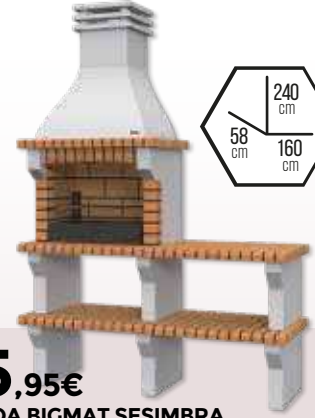

11 34,95€

SET ENCENDIDO + 2 kg DE BRIQUETAS + 3 PASTILLAS DE ENCENDIDO BLANCAS.

Encendedor rápido para carbón vegetal para cualquier barbacoa. 5392874

BARBACOAS

BigMat

1
435,95€

BARBACOA BIGMAT SESIMBRA CON BRASERO

Barbacoa de obra apta para carbón y leña. Material hormigón gris con ladrillo amarillo y ladrillo refractario. Incluye brasero. 5394720

2
465,95€

BARBACOA BIGMAT SESIMBRA CON BRASERO

Barbacoa de obra apta para carbón y leña. Material hormigón gris con ladrillo amarillo y ladrillo refractario. Incluye brasero y tiene 2 minibancadas. 5394721

3
575,95€

BARBACOA BIGMAT SESIMBRA CON BRASERO + BANCADA

Barbacoa de obra apta para carbón y leña. Material hormigón gris con ladrillo amarillo y ladrillo refractario. Incluye brasero. 5394722

4
695,95€

BARBACOA BIGMAT SESIMBRA CON BRASERO + FREGADERO + GRIFO