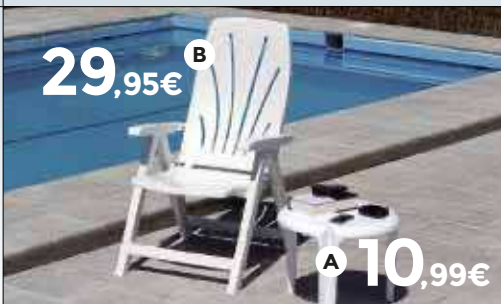

SILLA/CAMA PLAYA FIBRELINE CON ASA - ALUMINIO

Silla/cama de playa. Material fibrelina con asa aluminio. Medidas 82 x 65 x 62 cm. Color azul. 5391035

2 30,95€

SILLÓN FIJO DE RESPALDO ALTO ALUMINIO - FIBRELINE

Sillón fijo respaldo alto. Material fibrelina y aluminio. Medidas 89 x 60 x 57 cm. Color azul. 5391036

3 79,95€

CAMA DE ALUMINIO SIN MUELLES FIBRELINE

Material aluminio y fibrelina. Medidas 30 x 67 x 191 cm. Color azul. 5391037

4 39,95€

HAMACA ALUMINIO MULTIPOSICIÓN

Hamaca 5 posiciones. Material aluminio y fibrelina. Medidas 90 x 64 x 20 cm. 5394791

29,95€

10,99€

5 » 5A. MESA AUXILIAR Ø50 BLANCO

Mesa auxiliar circular de tres patas de apoyo. Color blanco. Medidas 50 x 50 x 39 cm. 5388166